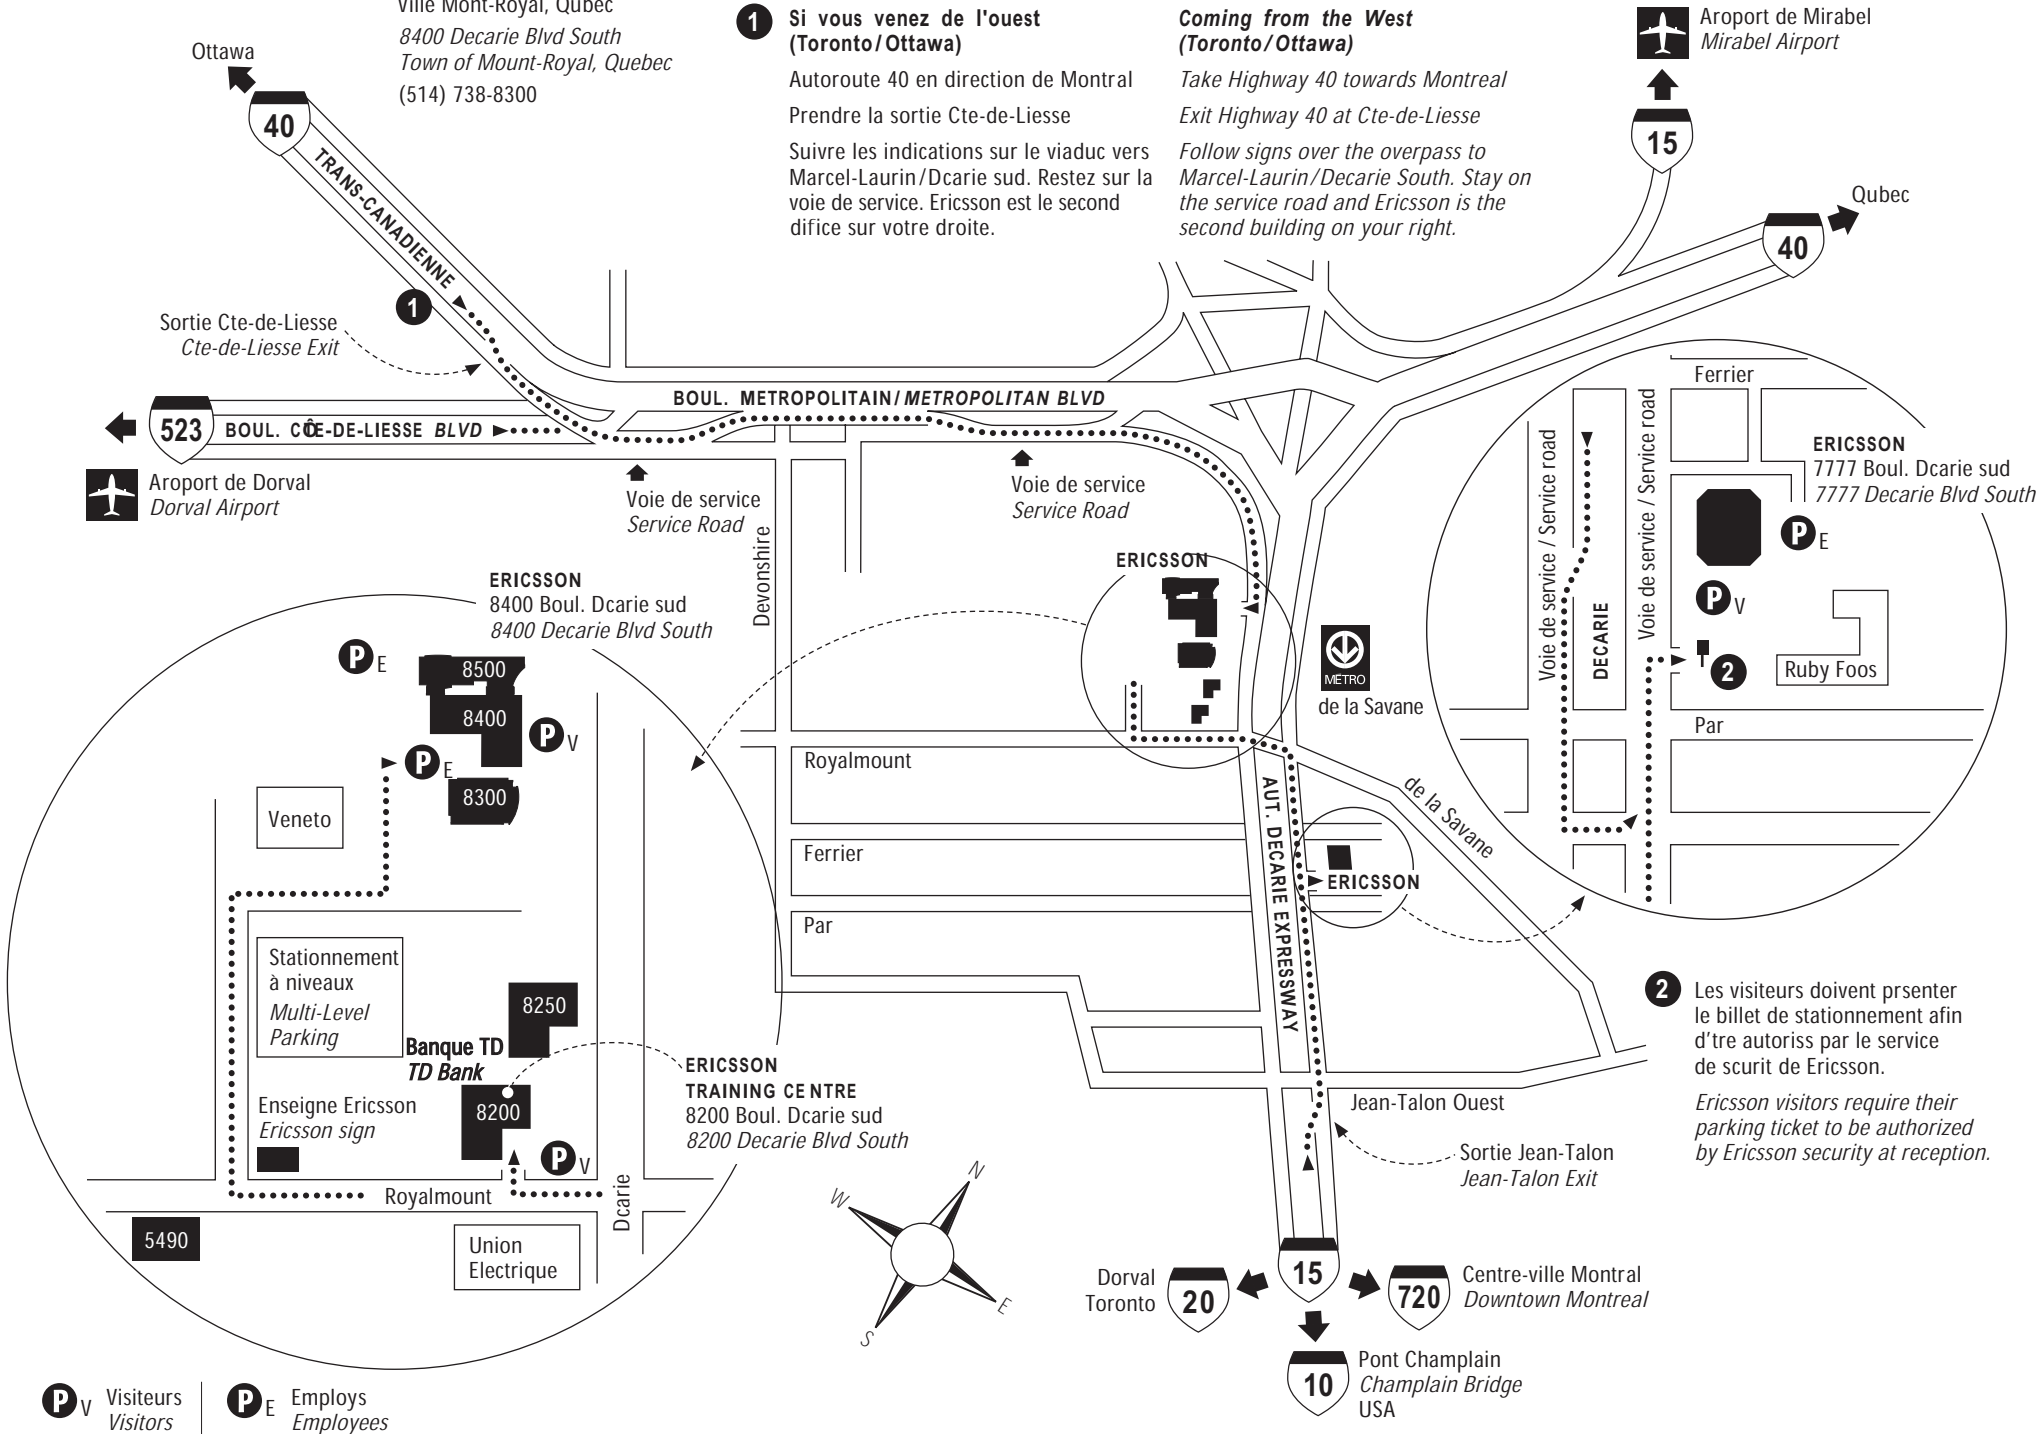

8400 Boul. Dcarie sud
 Ville Mont-Royal, Quebec
 8400 Decarie Blvd South
 Town of Mount-Royal, Quebec
 (514) 738-8300

1 Si vous venez de l'ouest
 (Toronto/Ottawa)

Autoroute 40 en direction de Montral
 Prendre la sortie Cte-de-Liesse
 Suivre les indications sur le viaduc vers
 Marcel-Laurin/Dcarie sud. Restez sur la
 voie de service. Ericsson est le second
 difice sur votre droite.

**Coming from the West
 (Toronto/Ottawa)**

Take Highway 40 towards Montreal
 Exit Highway 40 at Cte-de-Liesse
 Follow signs over the overpass to
 Marcel-Laurin/Decarie South. Stay on
 the service road and Ericsson is the
 second building on your right.